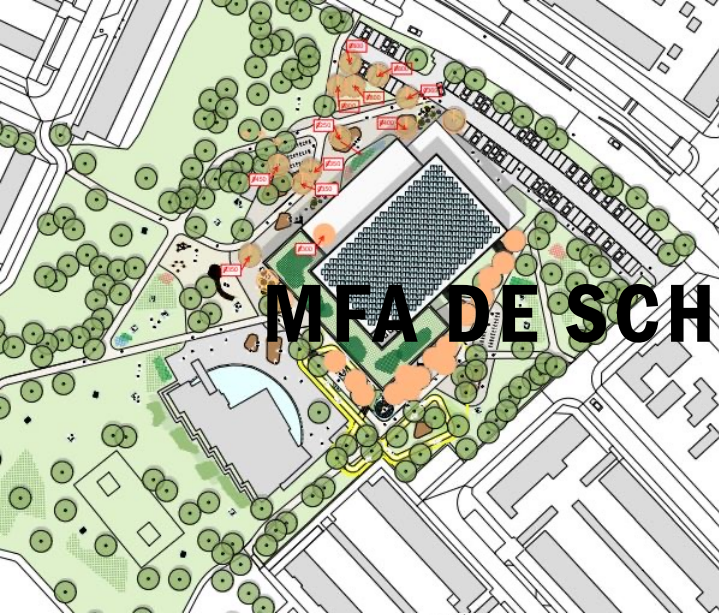

MFA DE SCHEG