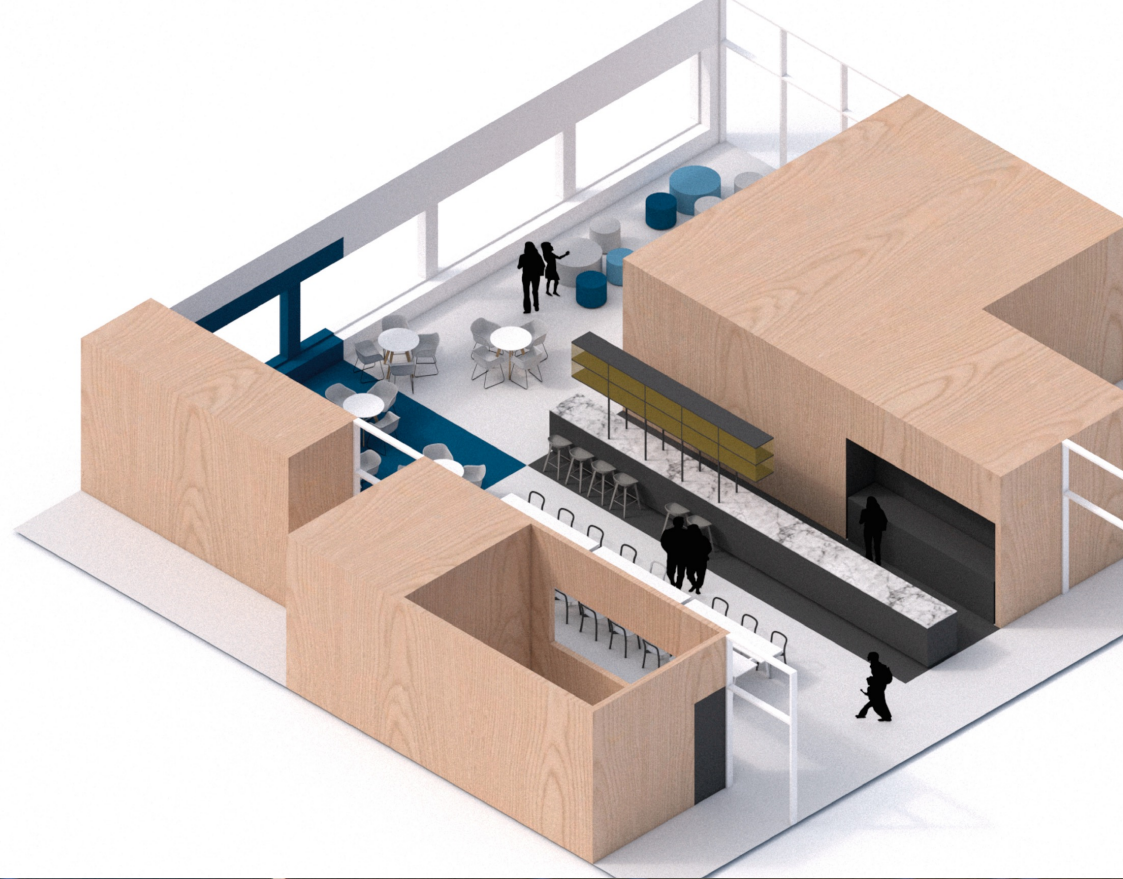

# MFA DE SCHEG

Op de plek van de voormalige sporthal De Scheg wordt een geheel nieuwe Multifunctionele Accommodatie gerealiseerd. Een gebouw waar sport, ontspanning, leren en doen samen komen. Als horecaexploitant ben je een belangrijk onderdeel van het geheel. Je bent ondernemer, gastheer/vrouw én partner!

# MFA DE SCHEG

De MFA bestaat naast de horecaruimten uit een sporthal, multifunctionele ruimten op de 1e verdieping en een kinderopvang. Op de begane grond bevinden zich de sportkantine en de buurtkamer.

# DE SPORTKANTINE

De sporthal beschikt over een ruime ingerichte kantine (ca. 233 m<sup>2</sup>) met een ingerichte keuken en een verhuurbare vergaderruimte. Vanuit de kantine is er via openslaande deuren toegang tot het bijbehorende terras.