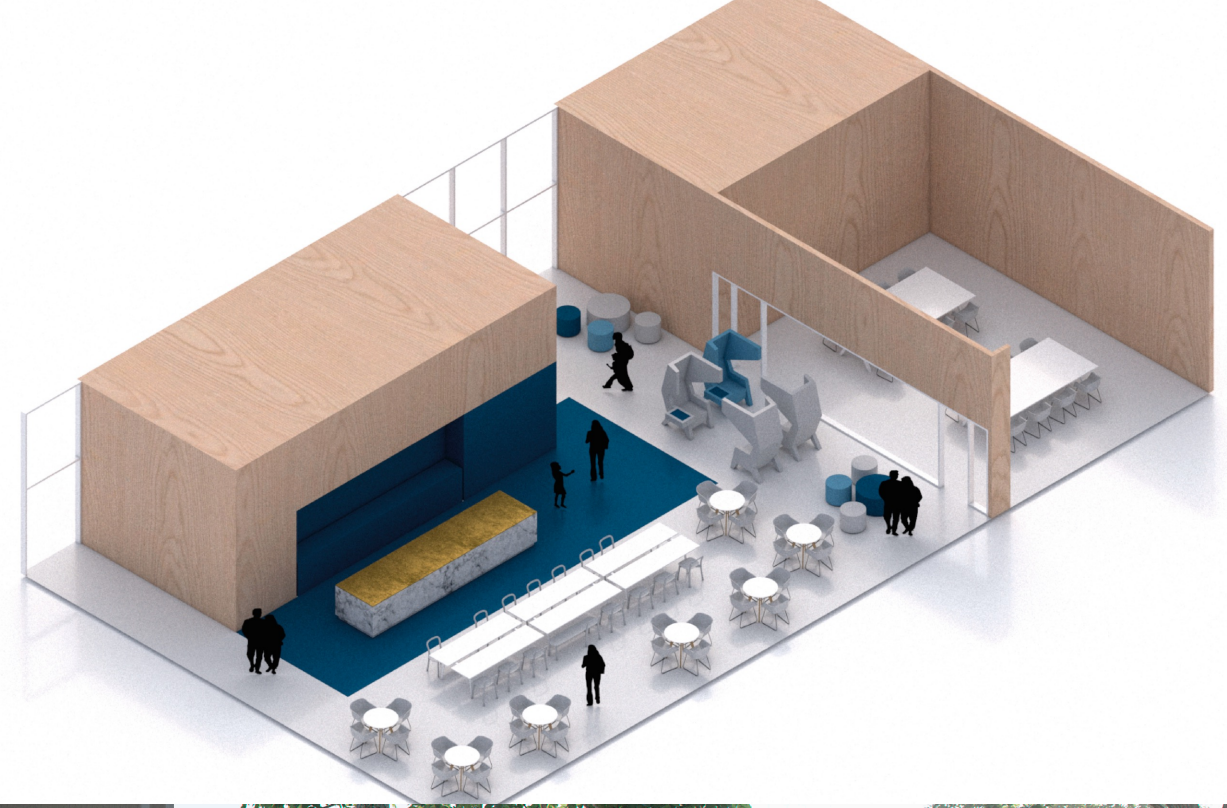

# MFA DE SCHEG

Op de plek van de voormalige sporthal De Scheg wordt een geheel nieuwe Multifunctionele Accommodatie gerealiseerd. Een gebouw waar sport, ontspanning, leren en doen samen komen. Als horecaexploitant ben je een belangrijk onderdeel van het geheel. Je bent ondernemer, gastheer/vrouw én partner!

# MFA DE SCHEG

De MFA bestaat naast de horecaruimten uit een sporthal, multifunctionele ruimten op de 1e verdieping en een kinderopvang. Op de begane grond bevinden zich de sportkantine en de buurtkamer.

# DE SPORTKANTINE

De sporthal beschikt over een ruime ingerichte kantine (ca. 233 m<sup>2</sup>) met een ingerichte keuken en een verhuurbare vergaderruimte. Vanuit de kantine is er via openslaande deuren toegang tot het bijbehorende terras.