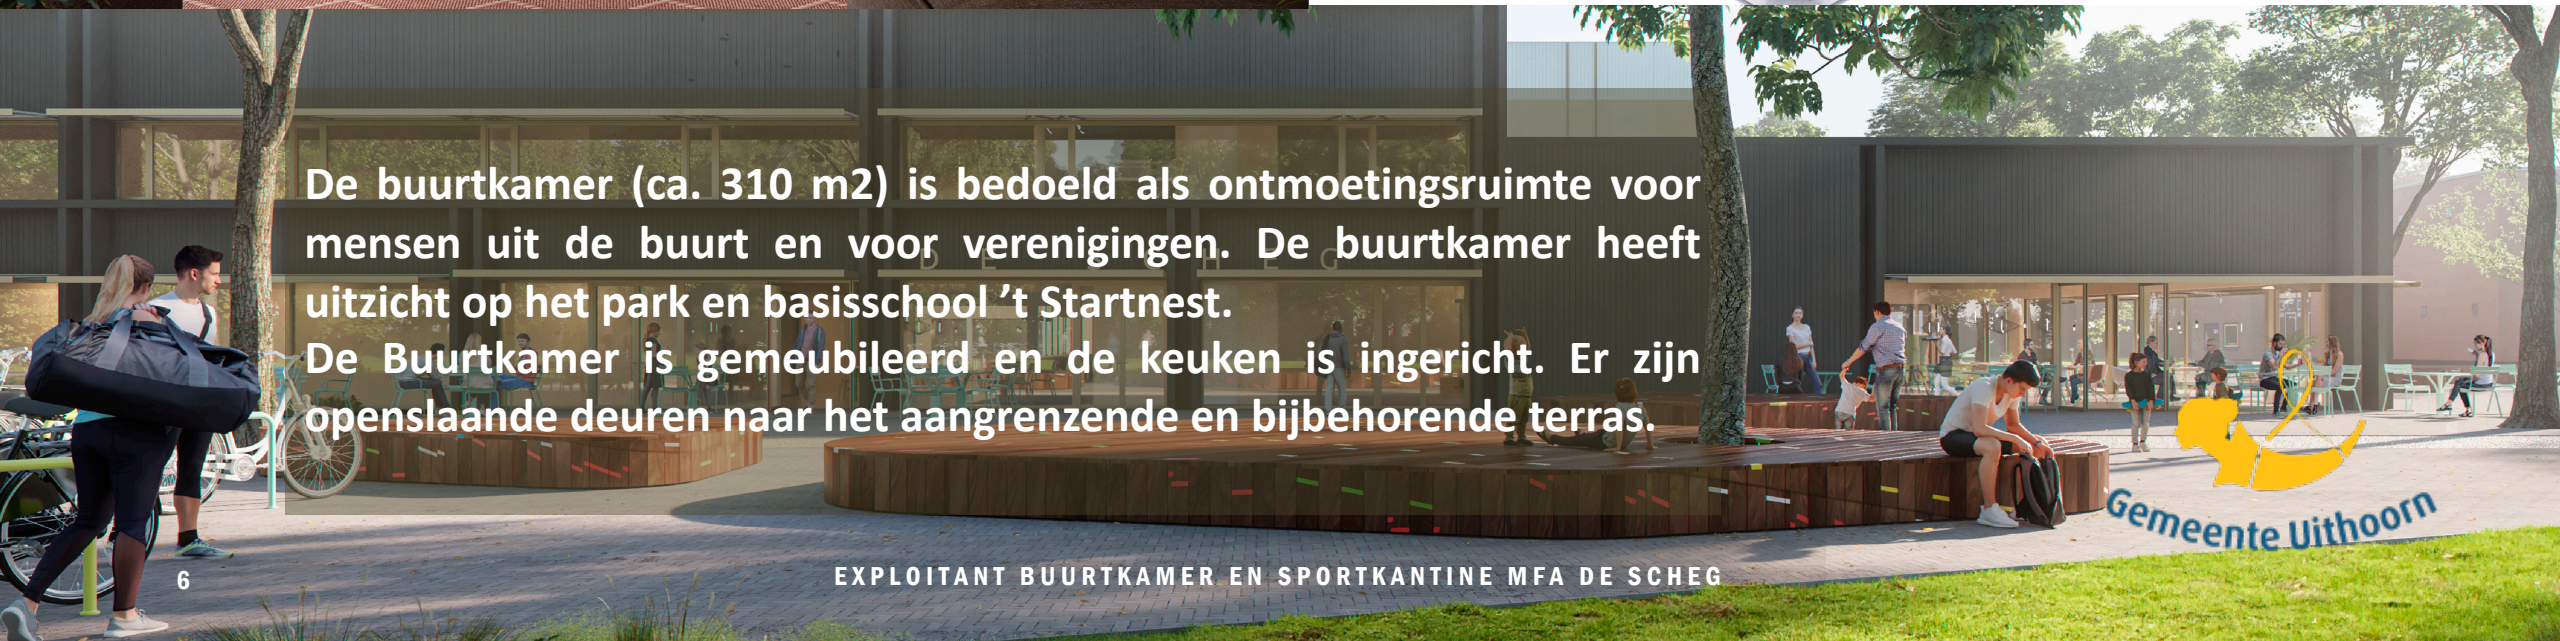

# MFA DE SCHEG

Op de plek van de voormalige sporthal De Scheg wordt een geheel nieuwe Multifunctionele Accommodatie gerealiseerd. Een gebouw waar sport, ontspanning, leren en doen samen komen. Als horecaexploitant ben je een belangrijk onderdeel van het geheel. Je bent ondernemer, gastheer/vrouw én partner!

# MFA DE SCHEG

De MFA bestaat naast de horecaruimten uit een sporthal, multifunctionele ruimten op de 1e verdieping en een kinderopvang. Op de begane grond bevinden zich de sportkantine en de buurtkamer.

# DE SPORTKANTINE

De sporthal beschikt over een ruime ingerichte kantine (ca. 233 m<sup>2</sup>) met een ingerichte keuken en een verhuurbare vergaderruimte. Vanuit de kantine is er via openslaande deuren toegang tot het bijbehorende terras.