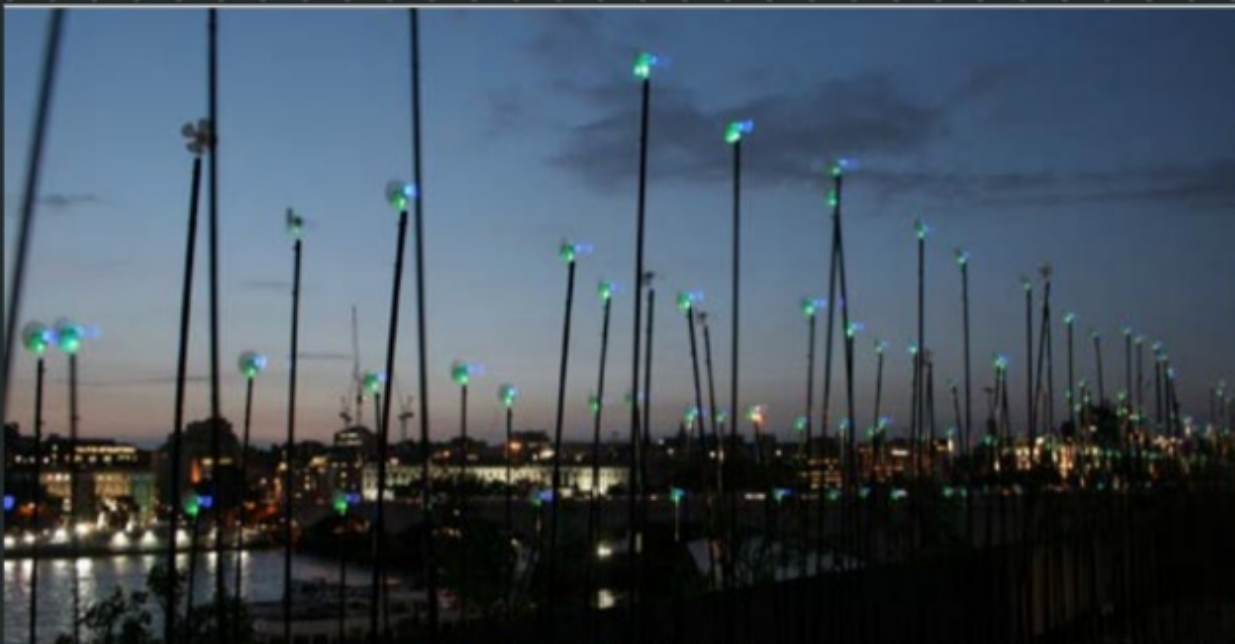

VOORBEELDEN

gebiedsontwikkeling in voorbereiding is - alvast verandering te laten plaatsvinden in het gebied. In het geval van Amstelzone éxtra de moeite waard gezien de huidige staat van het Cindu-terrein. De focus van de placemaking zou gelegd kunnen worden op het deel van de Amstelkade langs het Cindu-terrein om daarmee de sociale veiligheid te vergroten. Het cultuurplatform Uithoorn zou een rol kunnen spelen bij het initiëren van de placemaking. Voor de financiering kan een ronde gedaan worden langs recreatieve of culturele fondsen.