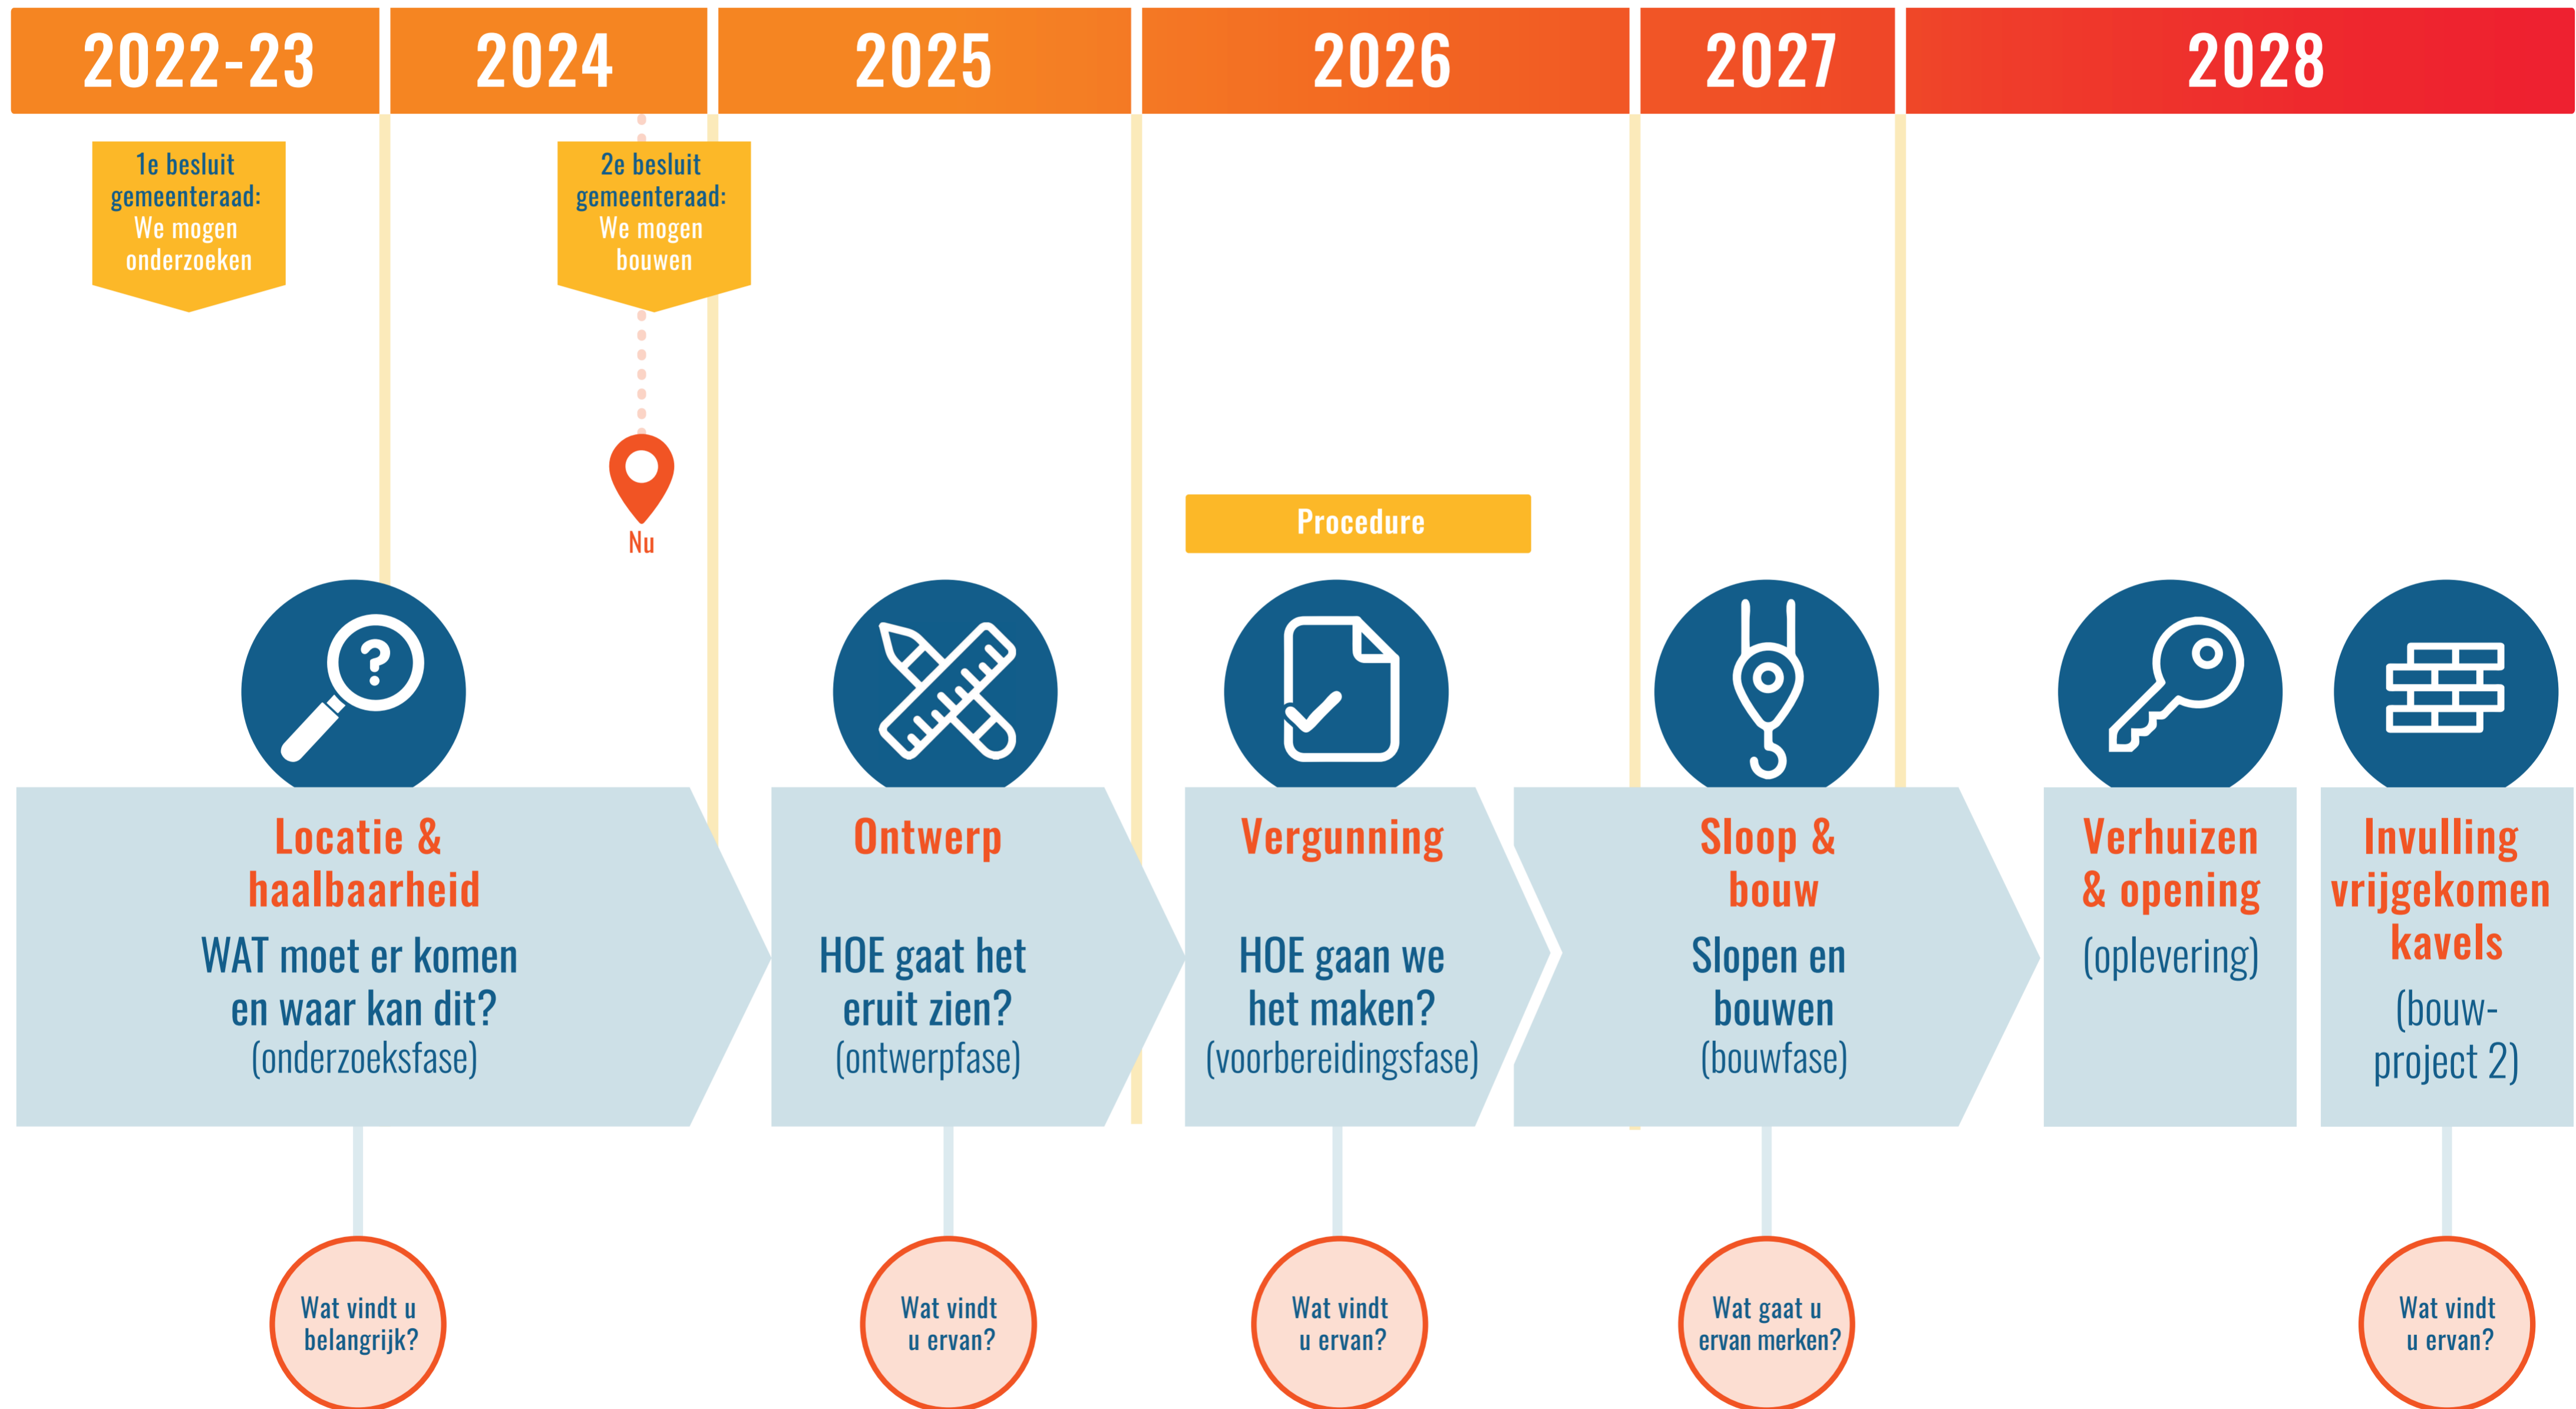

Planning Nieuwbouw Kindcentrum in Zijdelwaard

Hoe zit het Kindcentrum in elkaar?

- school
- ITK
- solidoe
- MOC
- jeugd

Het jonge kind
0 t/m 7

Het oudere kind
6 t/m 18

Coudenhovflat

De Scheg

Kindcentrum

Brusselflat